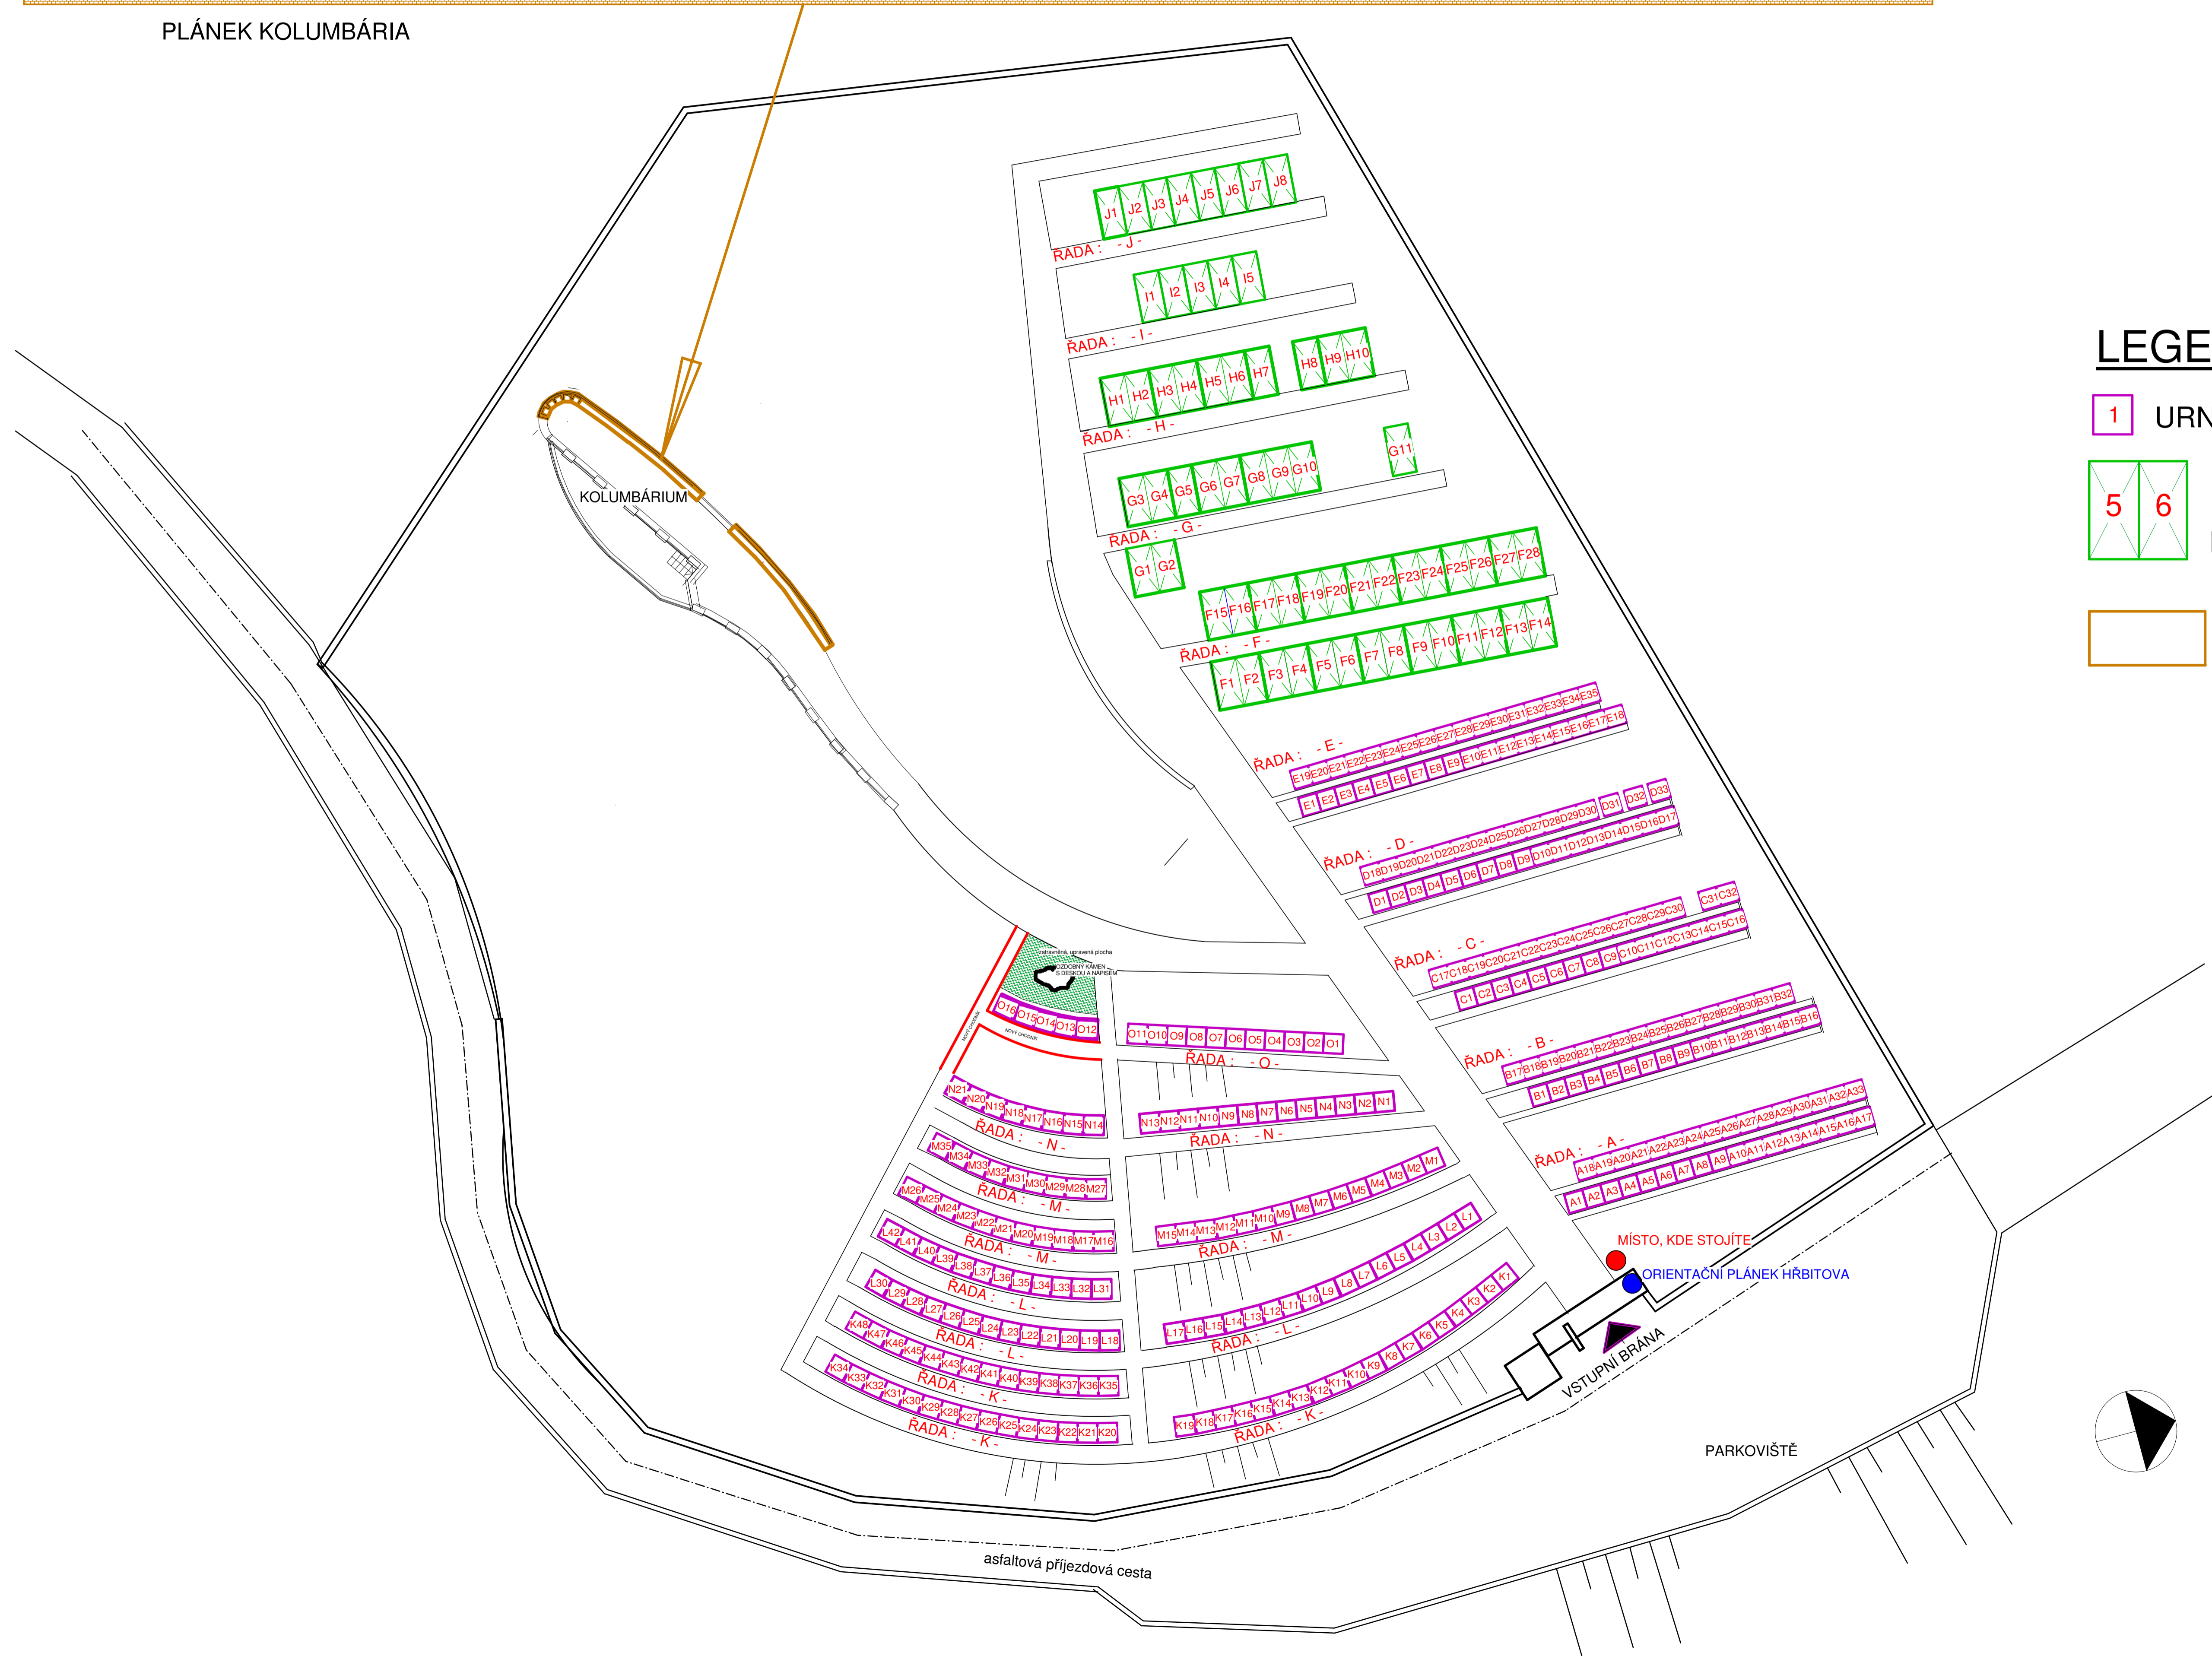

# MĚSTSKÝ HŘBITOV V ADAMOVĚ III. - orientační pláněk

1 D	3 DM	5 DM	7 DM	9 DM	11 DM	13 D	15 S	17 S	19 S	21 S	23 S	25 S	27 S	29 S	31 S	33 S	35 S	37 S	39 S	41 S	43 S	45 S	mezera		47 S	49 S	51 S	53 S	55 S	57 S	59 S	61 S	63 D	65 D	67 D	69 D	71 D	73 D	75 D	77 D
2 D	4 DM	6 DM	8 DM	10 DM	12 DM	14 D	16 S	18 S	20 S	22 S	24 S	26 S	28 S	30 S	32 S	34 S	36 S	38 S	40 S	42 S	44 S	46 S		48 S	50 S	52 S	54 S	56 S	58 S	60 S	62 S	64 D	66 D	68 D	70 D	72 D	74 D	76 D	78 D	

PLÁNEK KOLUMBÁRIA

## LEGENDA:

- 1 URNOVÉ MÍSTO
- 5 6 HROBY DO ZEMĚ
- KOLUMBÁRIUM