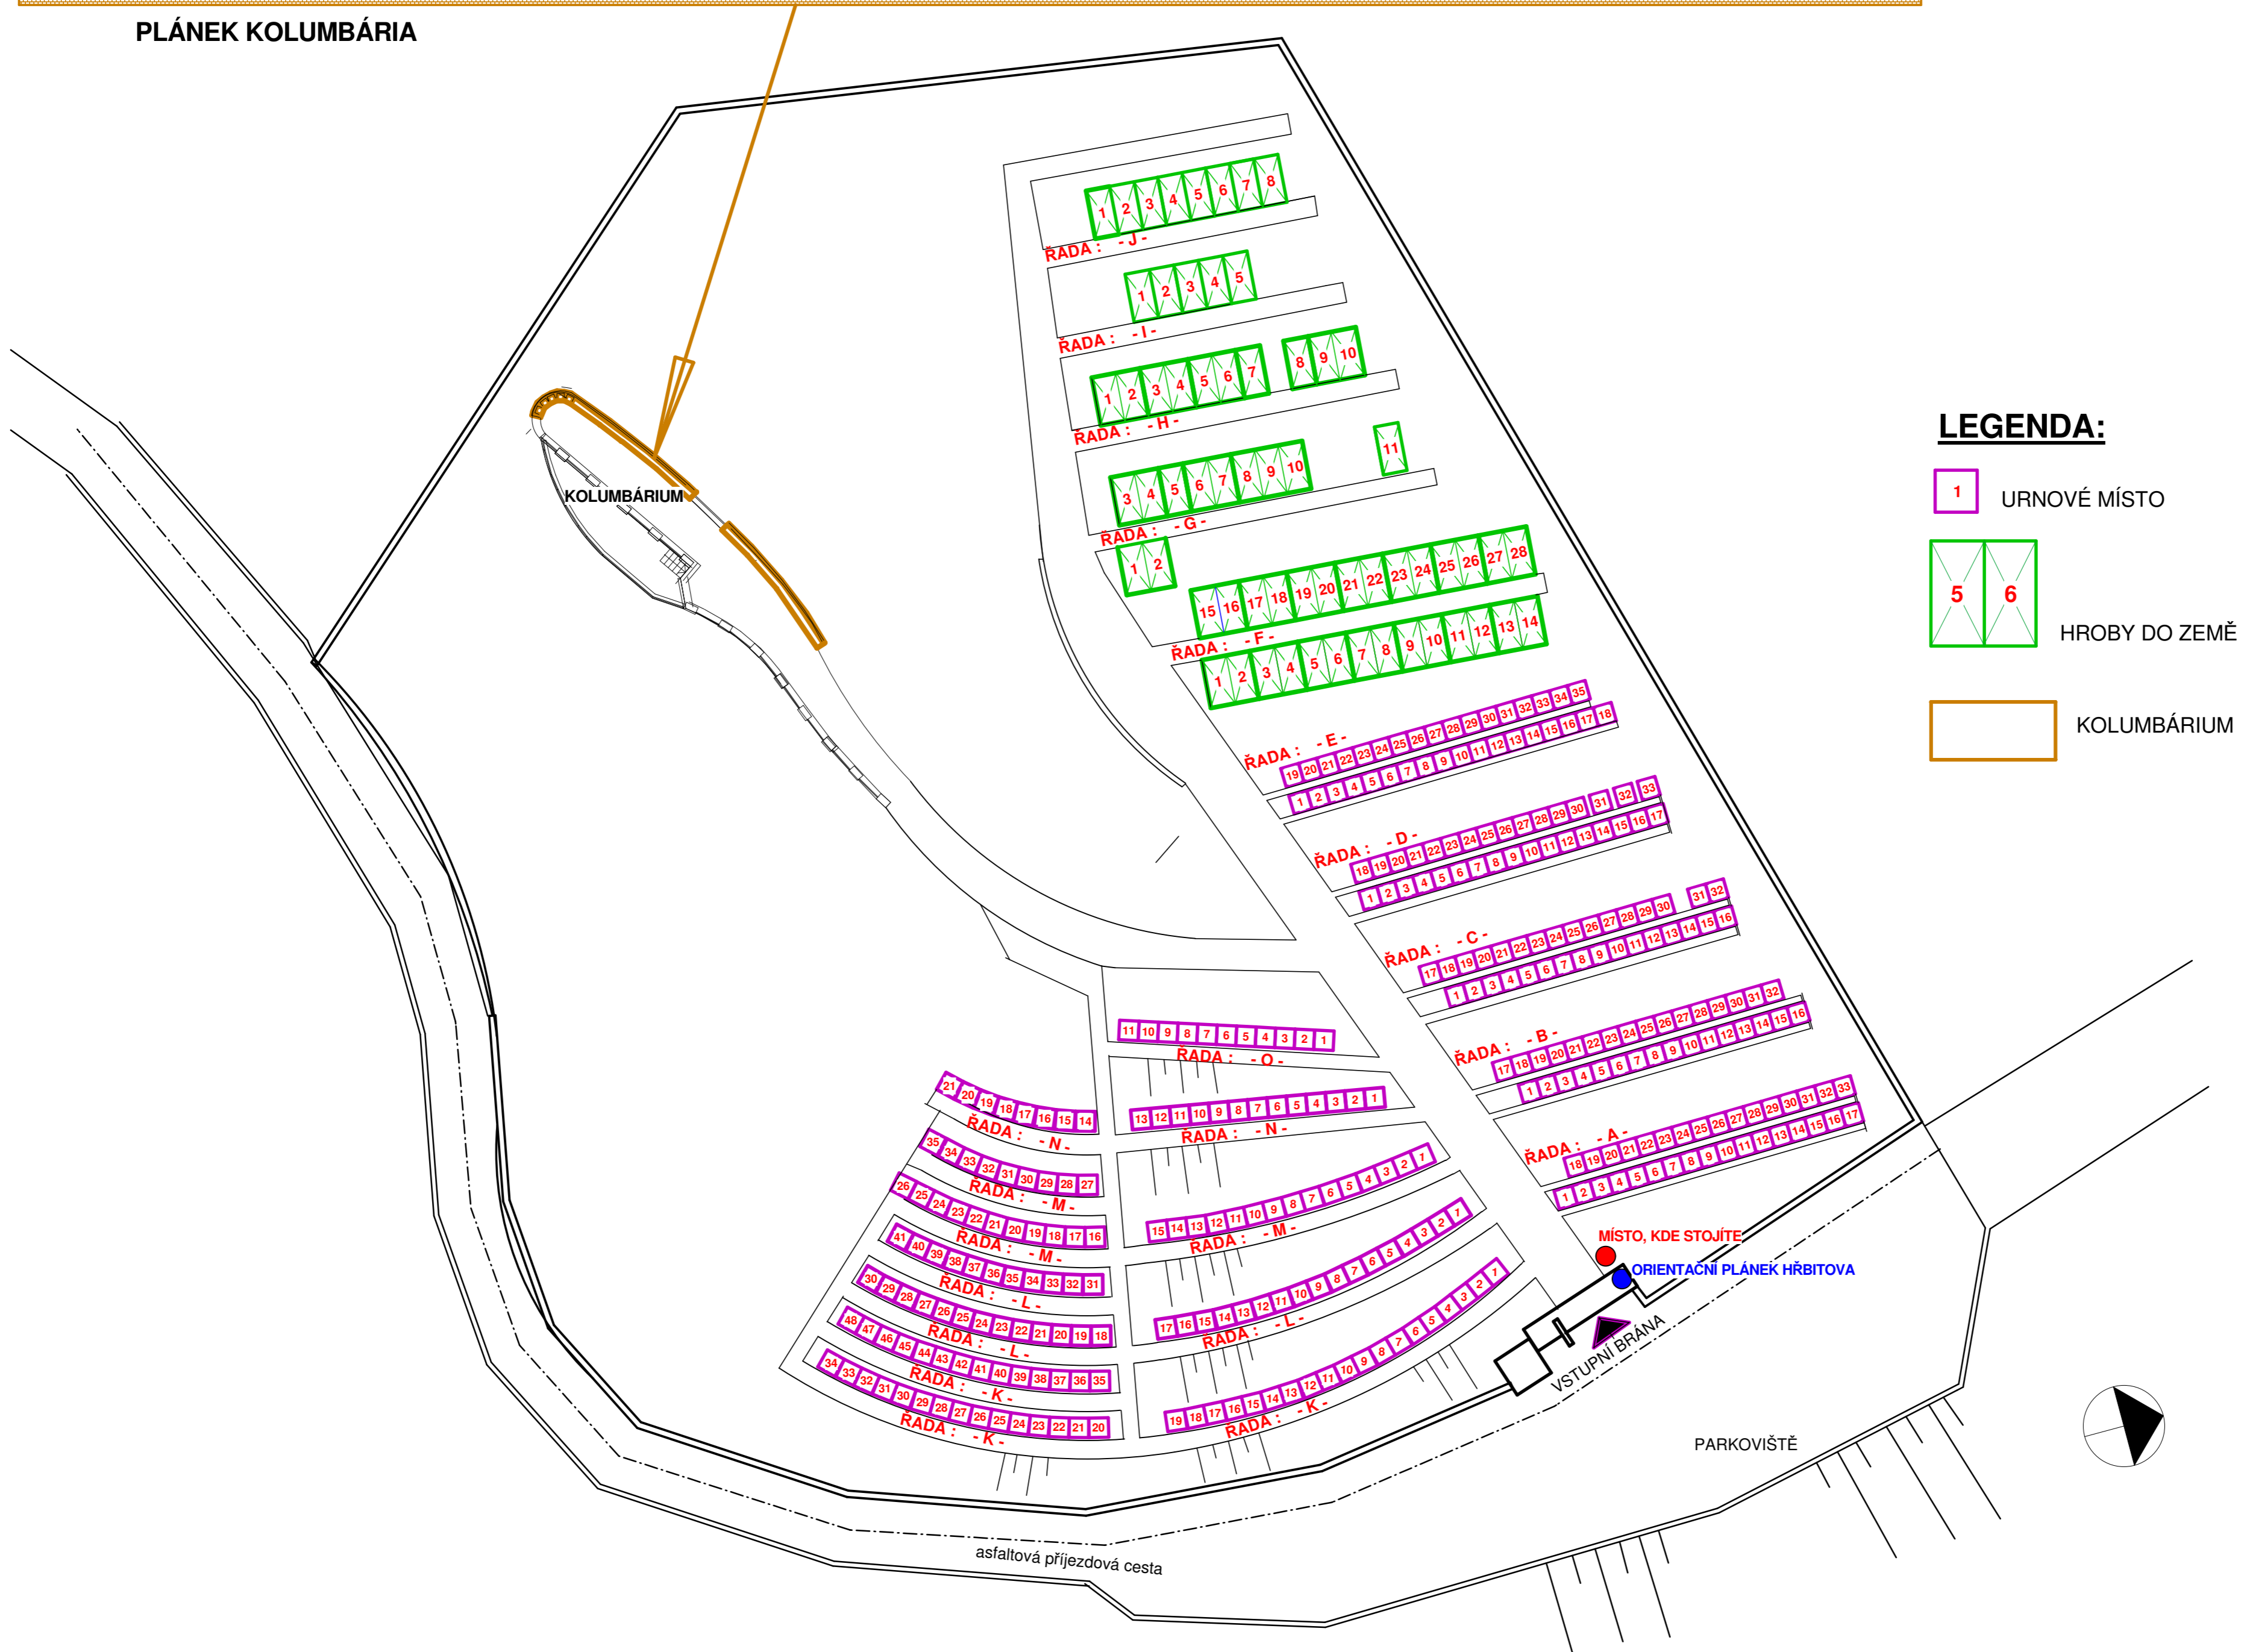

# MĚSTSKÝ HŘBITOV V ADAMOVĚ III. - orientační pláněk

1 D	3 DM	5 DM	7 DM	9 DM	11 DM	13 D	15 S	17 S	19 S	21 S	23 S	25 S	27 S	29 S	31 S	33 S	35 S	37 S	39 S	41 S	43 S	45 S	mezera	47 S	49 S	51 S	53 S	55 S	57 S	59 S	61 S	63 D	65 D	67 D	69 D	71 D	73 D	75 D	77 D
2 D	4 DM	6 DM	8 DM	10 DM	12 DM	14 D	16 S	18 S	20 S	22 S	24 S	26 S	28 S	30 S	32 S	34 S	36 S	38 S	40 S	42 S	44 S	46 S		48 S	50 S	52 S	54 S	56 S	58 S	60 S	62 S	64 D	66 D	68 D	70 D	72 D	74 D	76 D	78 D

PLÁNEK KOLUMBÁRIA

## LEGENDA:

- 1 URNOVÉ MÍSTO
- 5 6 HROBY DO ZEMĚ
- KOLUMBÁRIUM